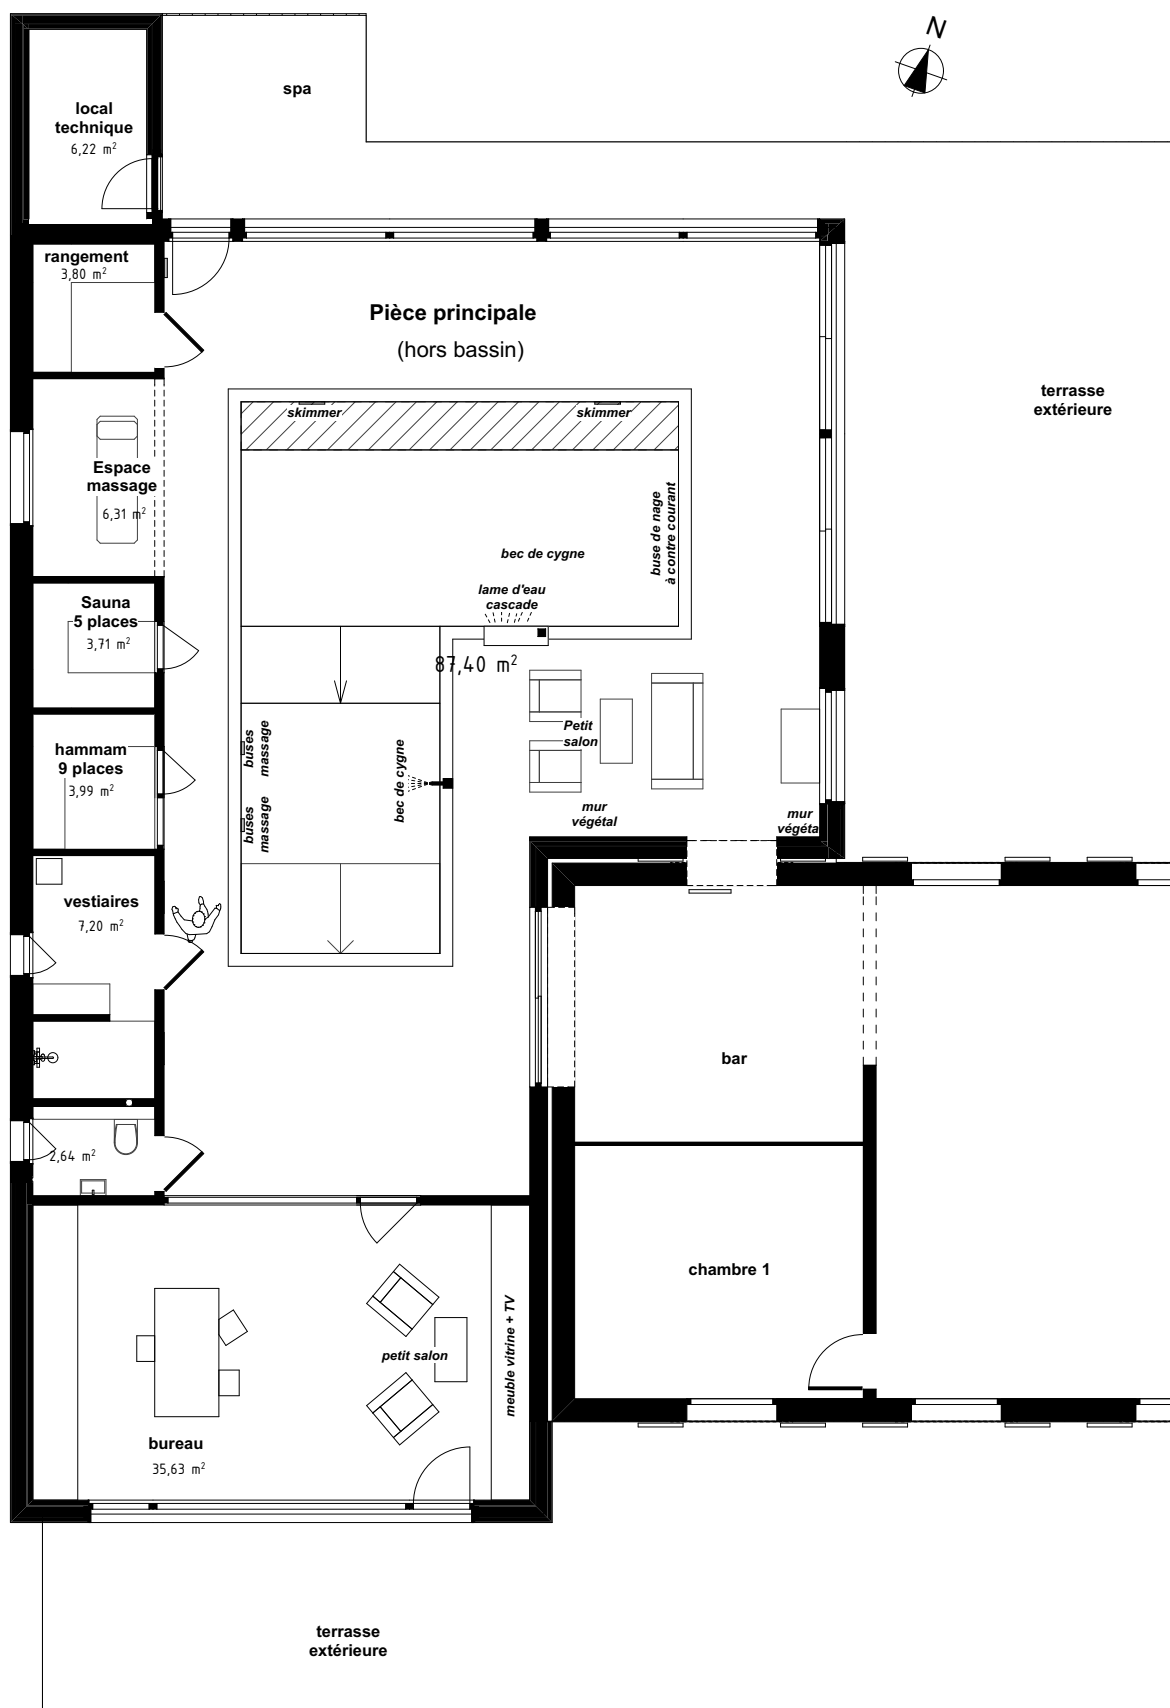

Type de charpente, essence de bois : Pin/Sapin

Essence de bois de la structure : Pin/Sapin

Origine du bois : Forêt Noire

Isolation :

- murs : Laine de bois 180 + Osb 15

- toiture : Laine de bois

- sol : Polyuréthane

Chauffage : PAC

VMC : pas de VMC mais système de déshumidification

Menuiseries :

- Ug fenêtres : 0,6 – Uw : 0,69

- menuiseries KF 410 Internorm

Surface : 150 m²