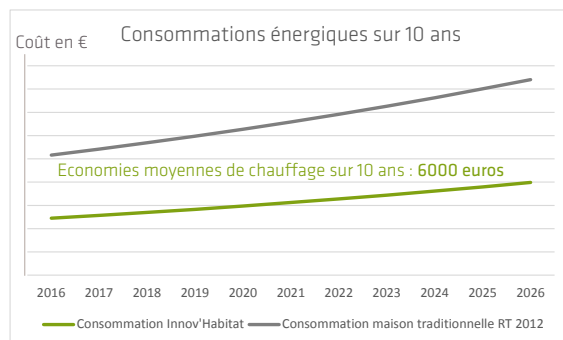

Plus d'infos